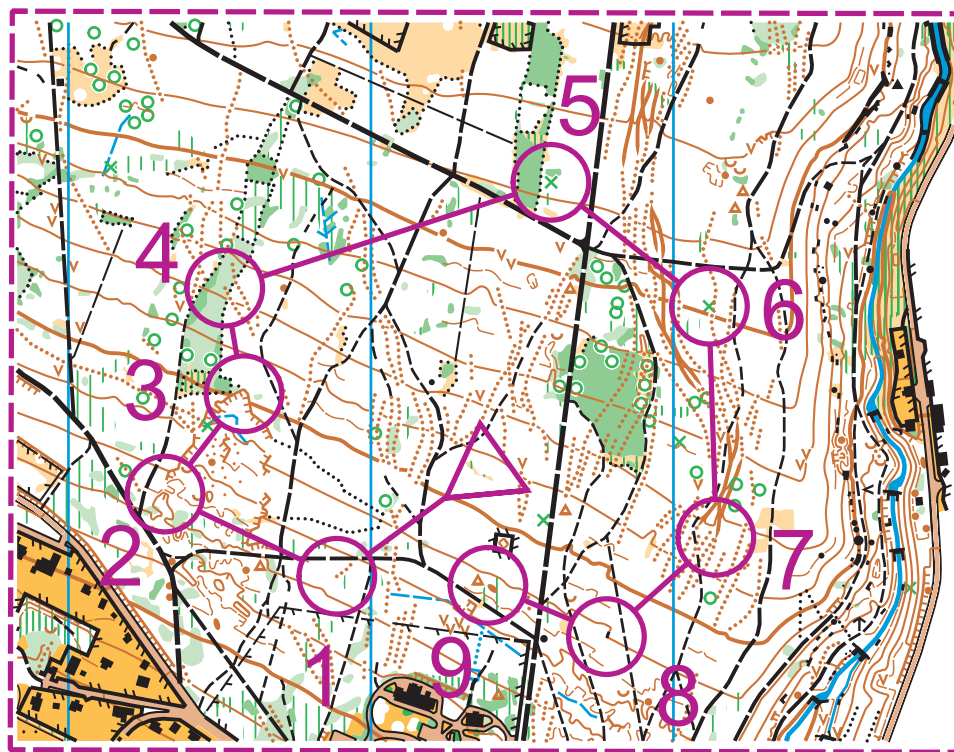

Dvůr Králové nad Labem okruhy NEMOCNICE

Měřítko: 1: 7 500

DĚTI