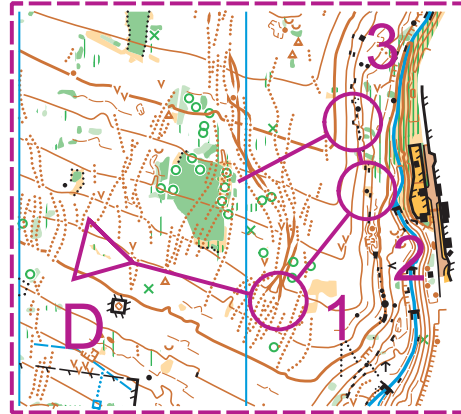

Dvůr Králové nad Labem okruhy NEMOCNICE

Měřítko: 1: 10 000

BEZ CEST