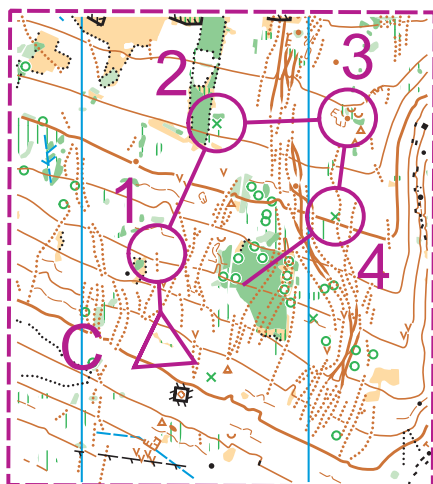

Dvůr Králové nad Labem okruhy NEMOCNICE

Měřítko: 1: 10 000

BEZ CEST