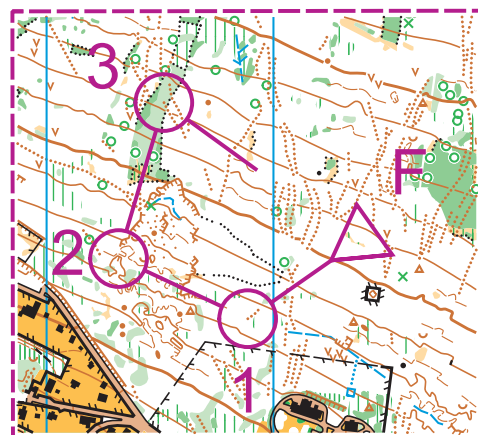

Dvůr Králové nad Labem okruhy NEMOCNICE

Měřítko: 1: 10 000

BEZ CEST