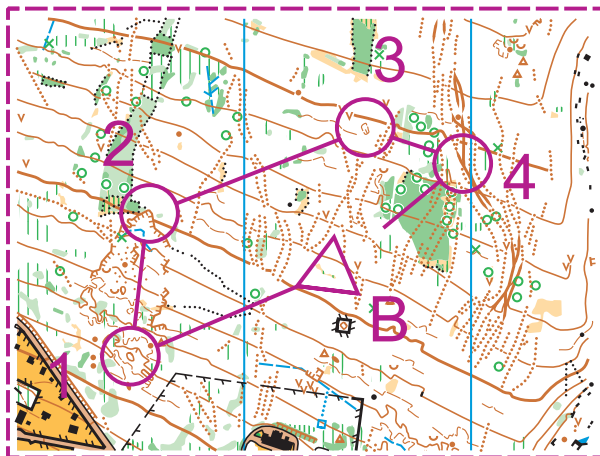

Dvůr Králové nad Labem okruhy NEMOCNICE

Měřítko: 1: 10 000

BEZ CEST