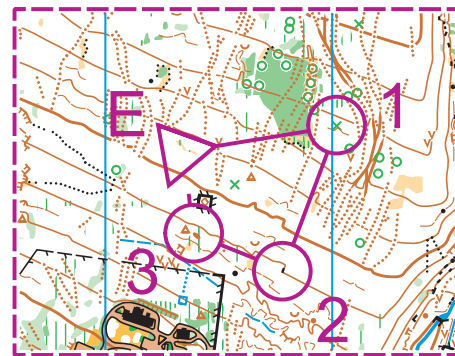

Dvůr Králové nad Labem okruhy NEMOCNICE

Měřítko: 1: 10 000

BEZ CEST