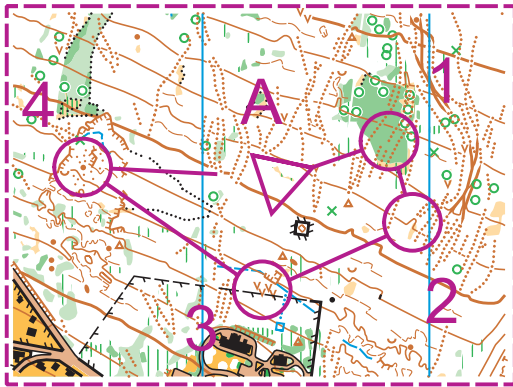

Dvůr Králové nad Labem okruhy NEMOCNICE

Měřítko: 1: 10 000

BEZ CEST