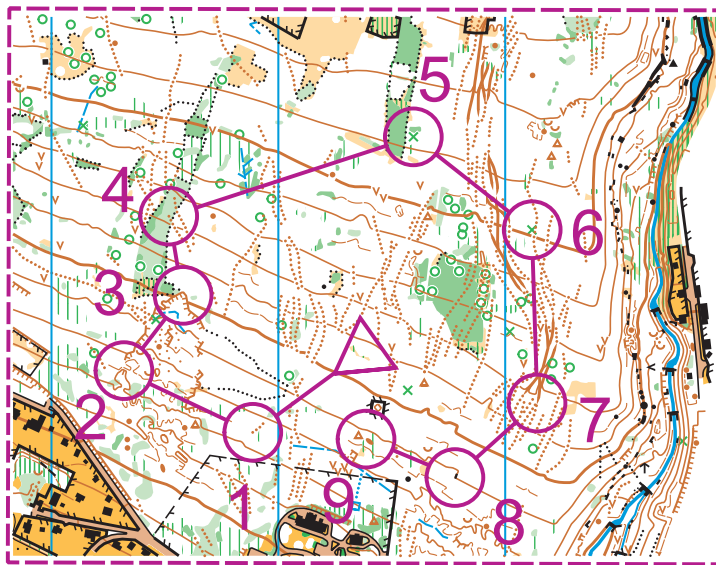

Dvůr Králové nad Labem okruhy NEMOCNICE

Měřítko: 1: 10 000

DĚTI

BEZ CEST